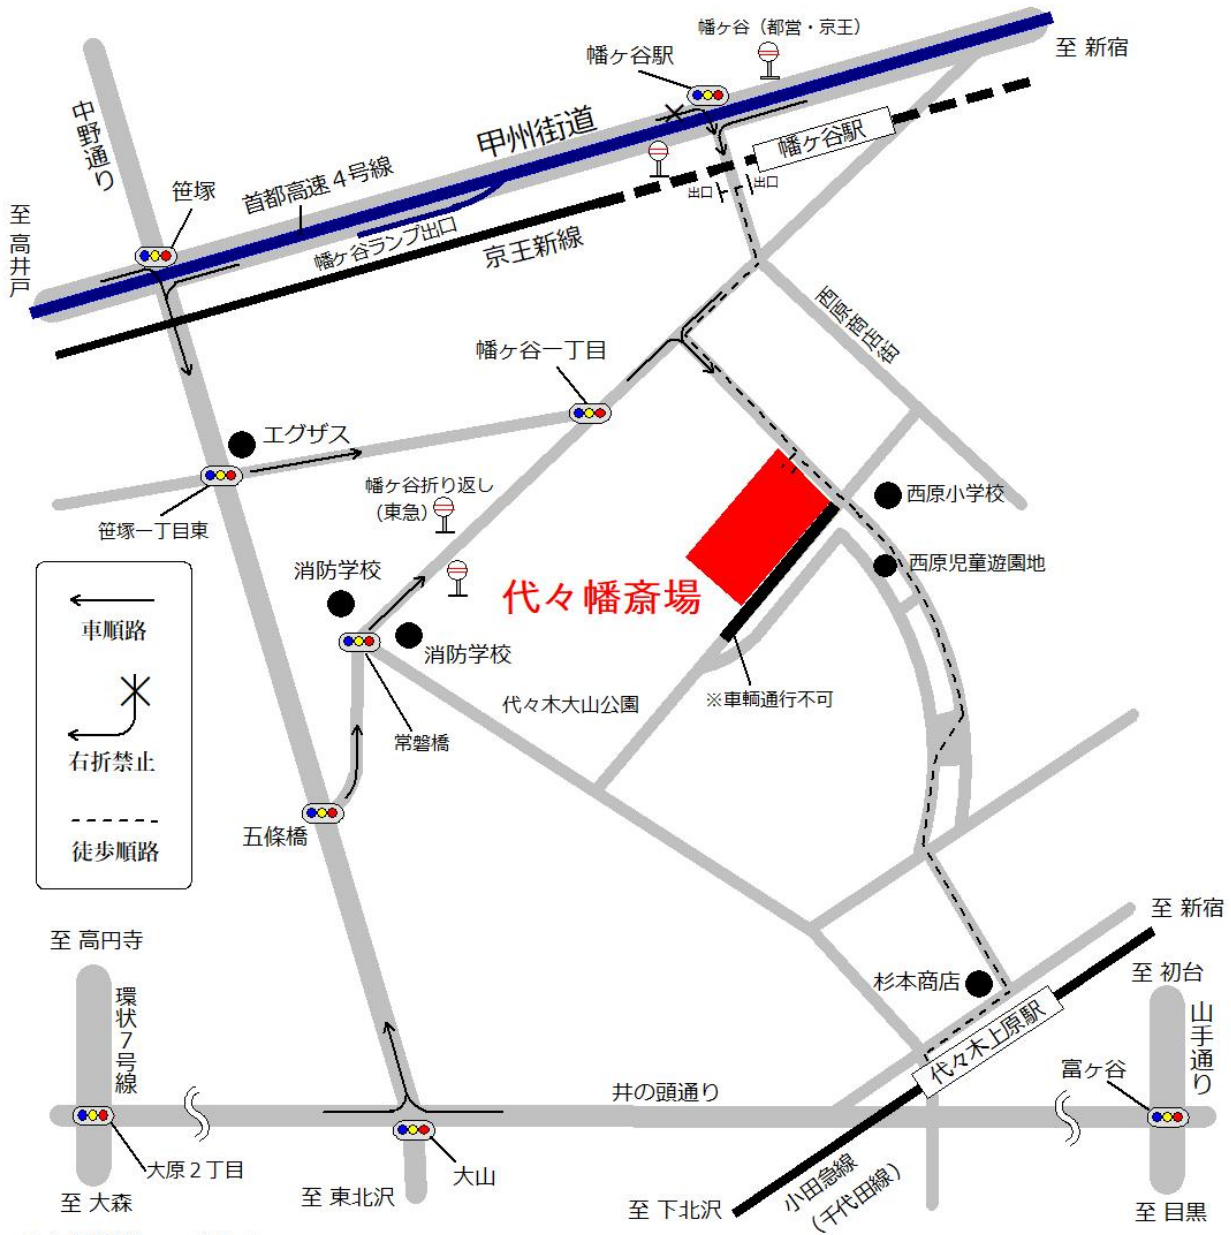

# 代々幡斎場

東京都渋谷区西原2-42-1 TEL 03-3466-1006

## 交通機関のご案内

京王新線 —— 幡ヶ谷下車、南口出口より 徒歩6分  
 小田急線・東京メトロ千代田線 —— 代々木上原下車、北口1出口より 徒歩20分

都営バス線 (渋谷～阿佐ヶ谷) } —— 幡ヶ谷下車 徒歩6分  
 京王バス線 (渋谷～中野) }  
 東急バス線 (渋谷～幡ヶ谷折り返し) —— 幡ヶ谷折り返し下車 徒歩5分

甲州街道 新宿方面 —— 幡ヶ谷駅信号左折、西原商店街入口前路地右折  
 高井戸方面 —— 笹塚信号右折、笹塚一丁目東信号左折  
 井の頭通り 渋谷方面 —— 山手通り富ヶ谷信号入り、大山信号右折、五條橋信号右折  
 環七方面 —— 大原二丁目信号入り、大山信号左折後、五條橋信号右折  
 高速道路 新宿方面 —— 首都高速4号線、幡ヶ谷ランプ出口より笹塚信号左折、笹塚一丁目東信号左折  
 高井戸方面 —— 首都高速4号線、永福ランプ出口より笹塚信号右折後 同上